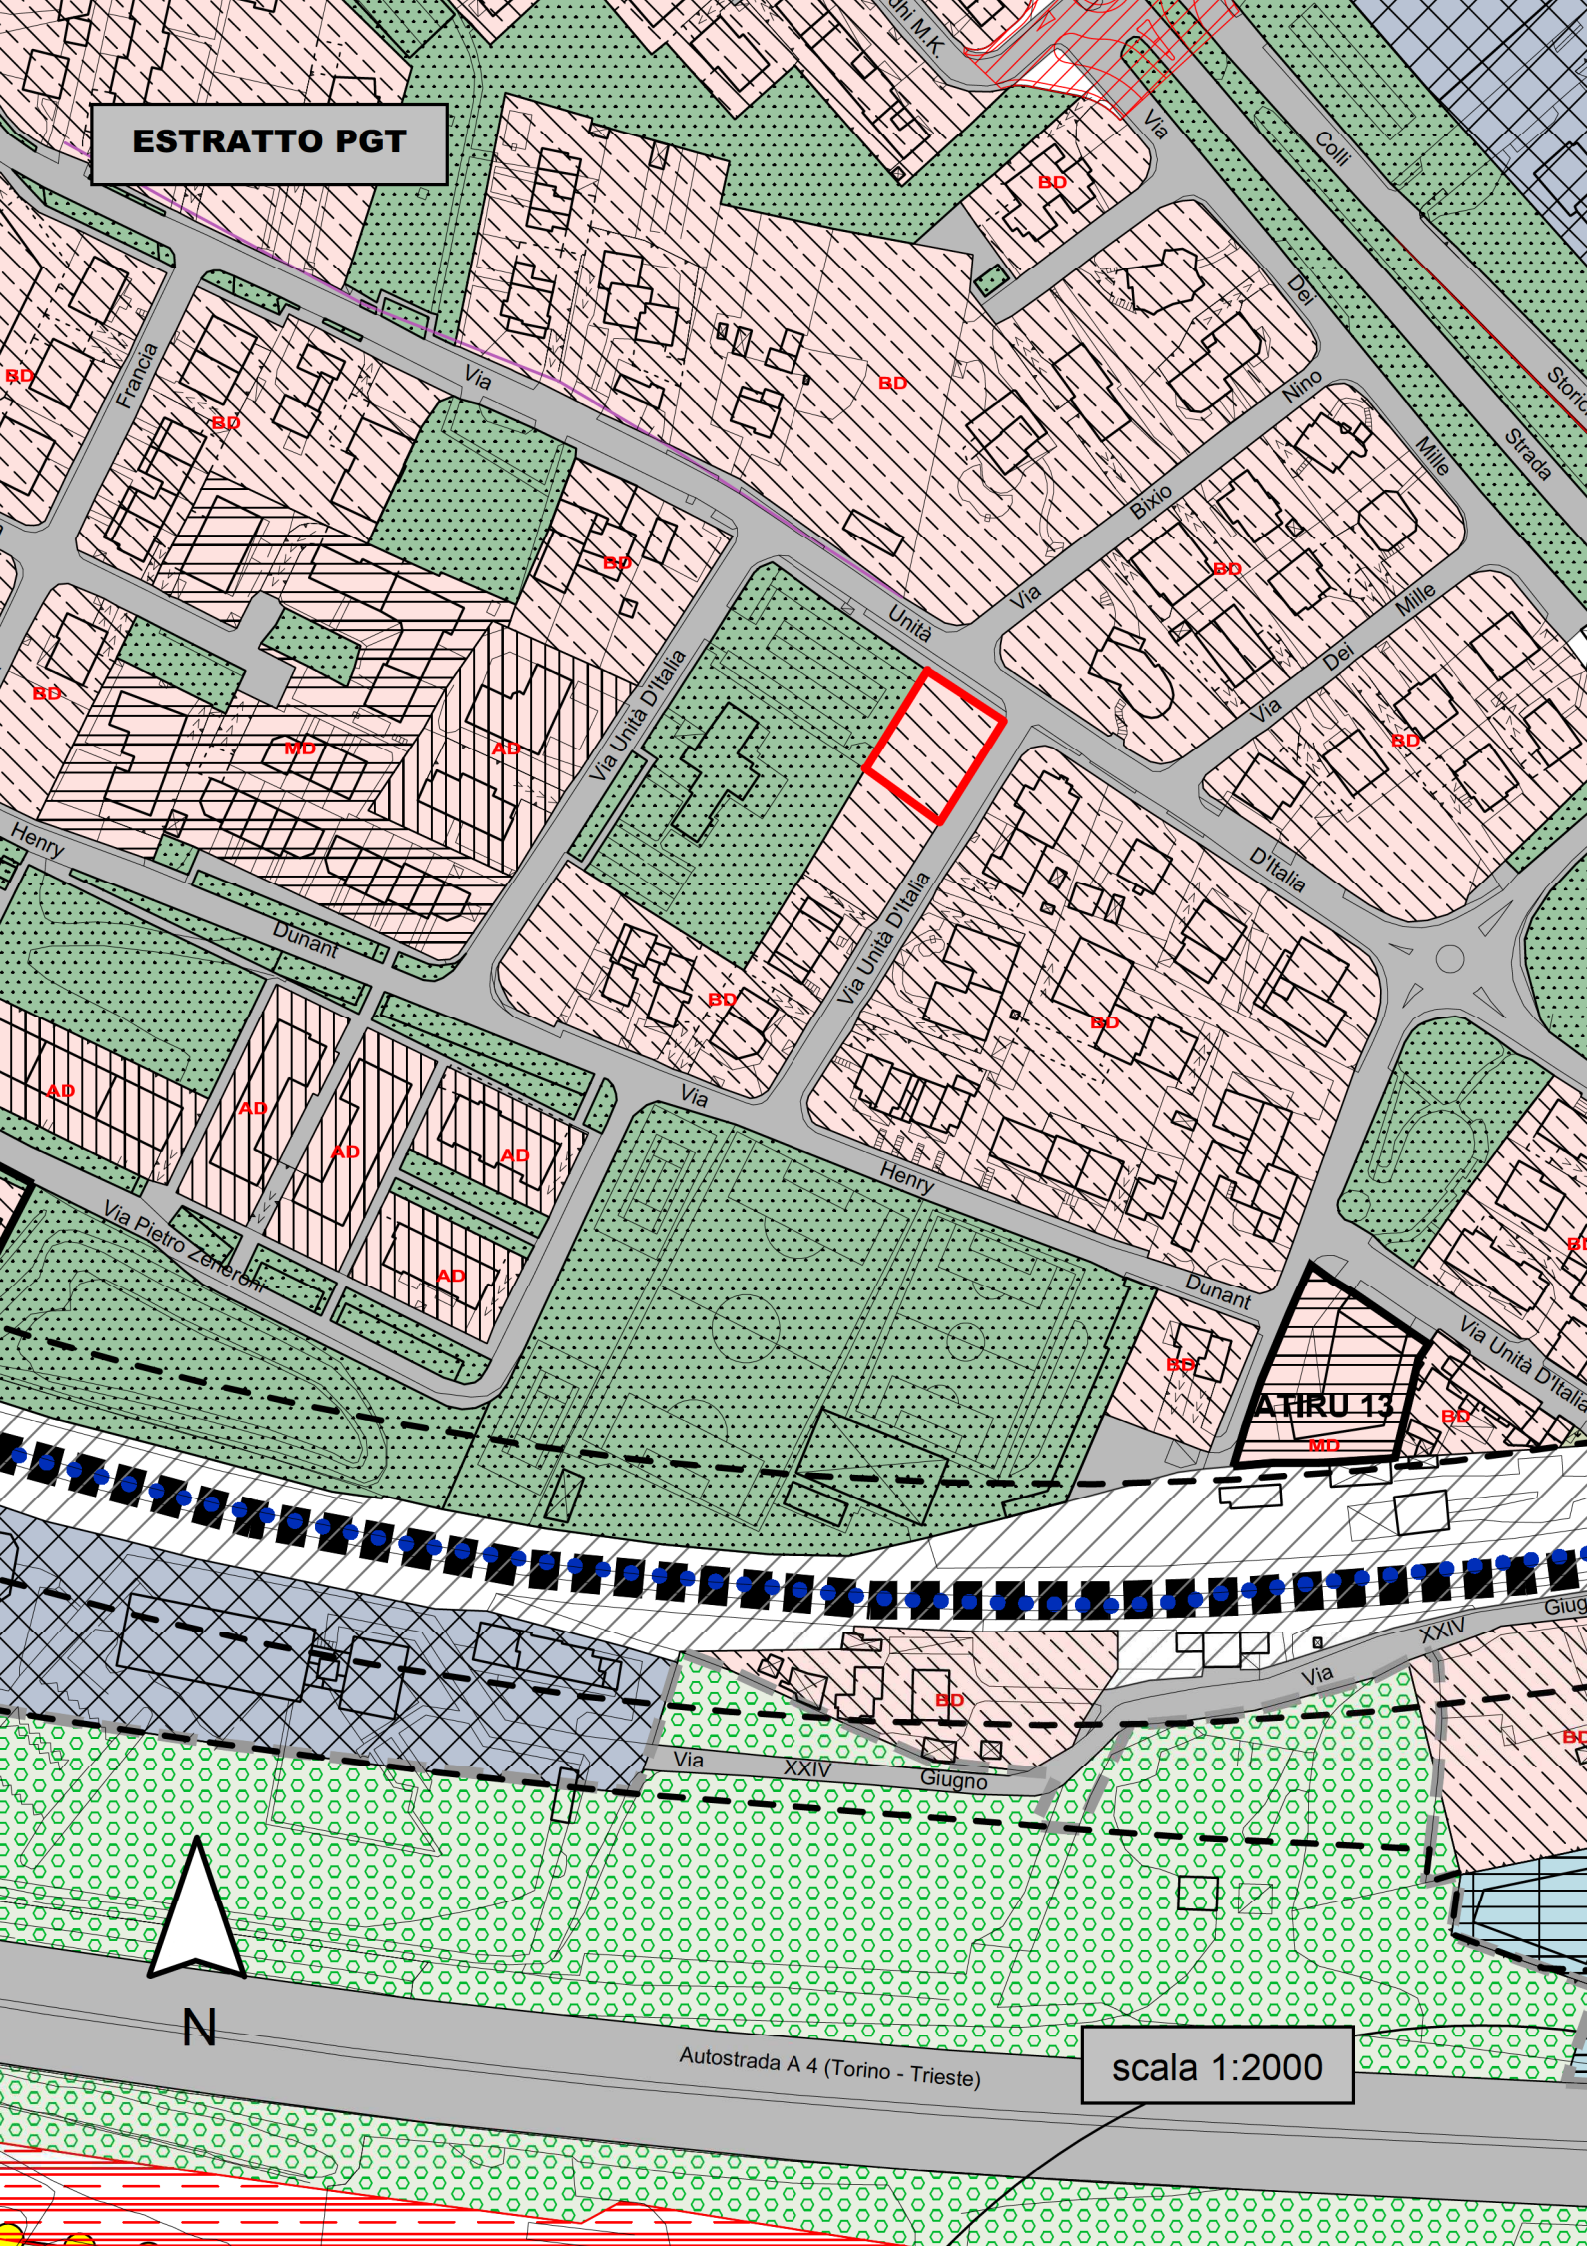

ESTRATTO PGT

ATIRU 13

N

Autostrada A 4 (Torino - Trieste)

scala 1:2000